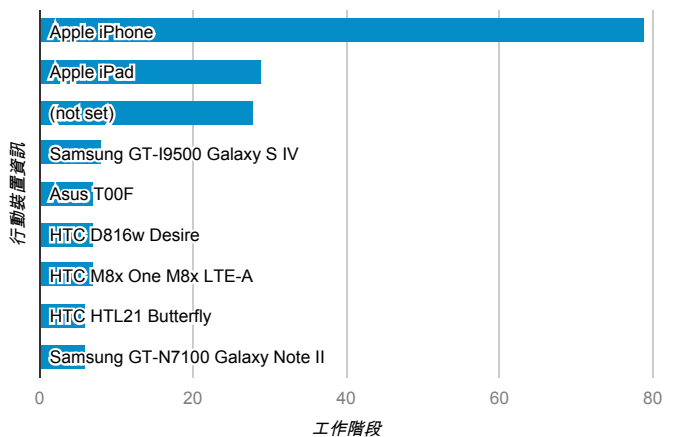

造訪和新造訪率 (依 行動裝置資訊 分組)