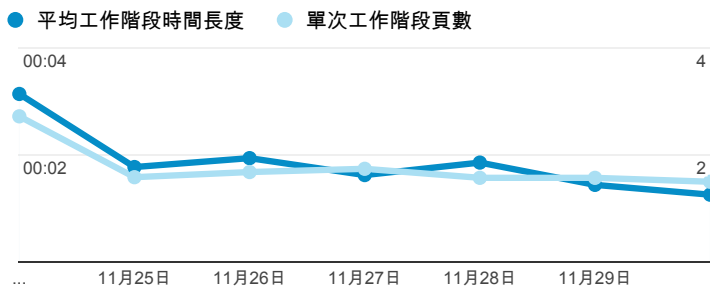

報表01_訪客

2014年11月24日 - 2014年11月30日

所有工作階段
100.00%

+ 新增區隔

平均造訪停留時間和單次造訪頁數

造訪地圖

跳出率和平均造訪停留時間

造訪 (依瀏覽器分組)

造訪和不重複訪客

造訪和新造訪率 (依 行動裝置資訊 分組)

造訪和新造訪

造訪 (依 裝置類別 分組)

■ desktop ■ mobile ■ tablet

造訪 (依語言分組)

語言	工作階段
zh-tw	1,215
en-us	139
zh-cn	45
es-es	7
zh-hk	6
vi-vn	5
en-gb	4
en	3
ja-jp	3
es	2