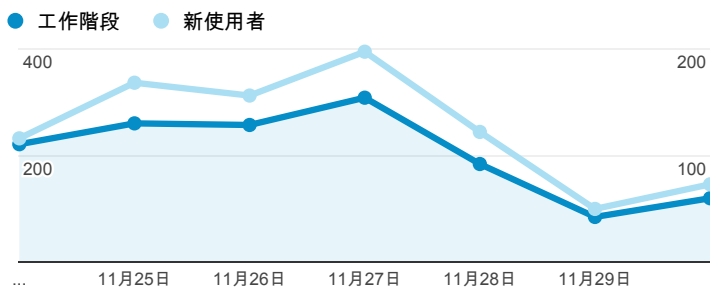

報表01_訪客

2014年11月24日 - 2014年11月30日

所有工作階段
100.00%

+ 新增區隔

平均造訪停留時間和單次造訪頁數

造訪地圖

跳出率和平均造訪停留時間

造訪 (依瀏覽器分組)

造訪和不重複訪客

造訪和新造訪率 (依 行動裝置資訊 分組)

造訪和新造訪

造訪 (依 裝置類別 分組)

■ desktop ■ mobile ■ tablet

造訪 (依語言分組)

語言	工作階段
zh-tw	1,215
en-us	139
zh-cn	45
es-es	7
zh-hk	6
vi-vn	5
en-gb	4
en	3
ja-jp	3
es	2