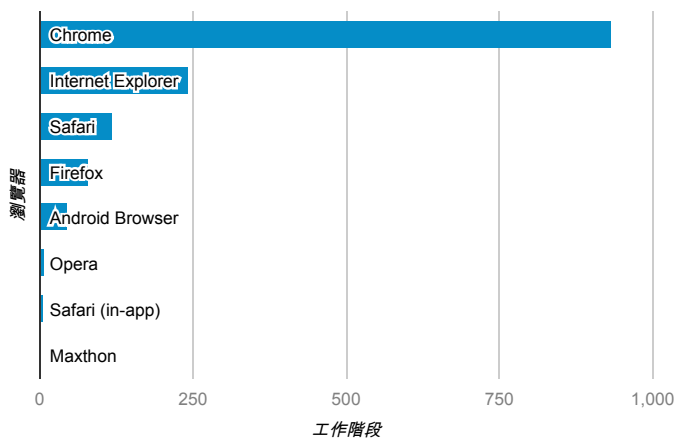

報表01_訪客

2014年11月24日 - 2014年11月30日

所有工作階段
100.00%

+ 新增區隔

平均造訪停留時間和單次造訪頁數

造訪地圖

跳出率和平均造訪停留時間

造訪 (依瀏覽器分組)