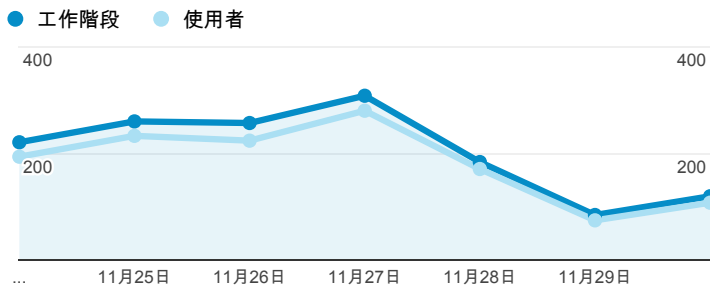

報表01_訪客

2014年11月24日 - 2014年11月30日

所有工作階段
100.00%

+ 新增區隔

平均造訪停留時間和單次造訪頁數

造訪地圖

跳出率和平均造訪停留時間

造訪 (依瀏覽器分組)

造訪和不重複訪客

造訪和新造訪率 (依 行動裝置資訊 分組)

造訪和新造訪