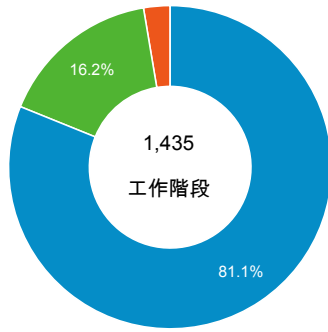

造訪和不重複訪客

造訪和新造訪率 (依 行動裝置資訊 分組)

造訪和新造訪

造訪 (依 裝置類別 分組)

■ desktop ■ mobile ■ tablet

造訪 (依語言分組)

語言	工作階段
zh-tw	1,215
en-us	139
zh-cn	45
es-es	7
zh-hk	6
vi-vn	5
en-gb	4
en	3
ja-jp	3
es	2