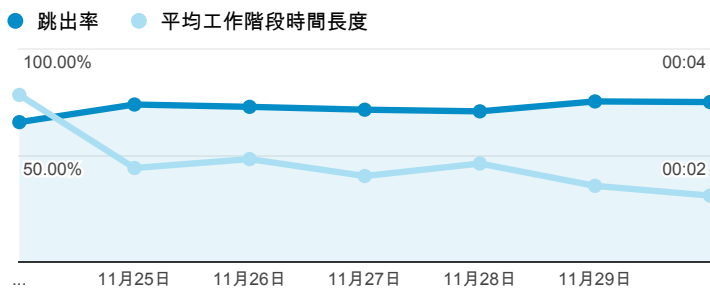

報表01_訪客

2014年11月24日 - 2014年11月30日

所有工作階段
100.00%

+ 新增區隔

平均造訪停留時間和單次造訪頁數

造訪地圖

跳出率和平均造訪停留時間

造訪 (依瀏覽器分組)